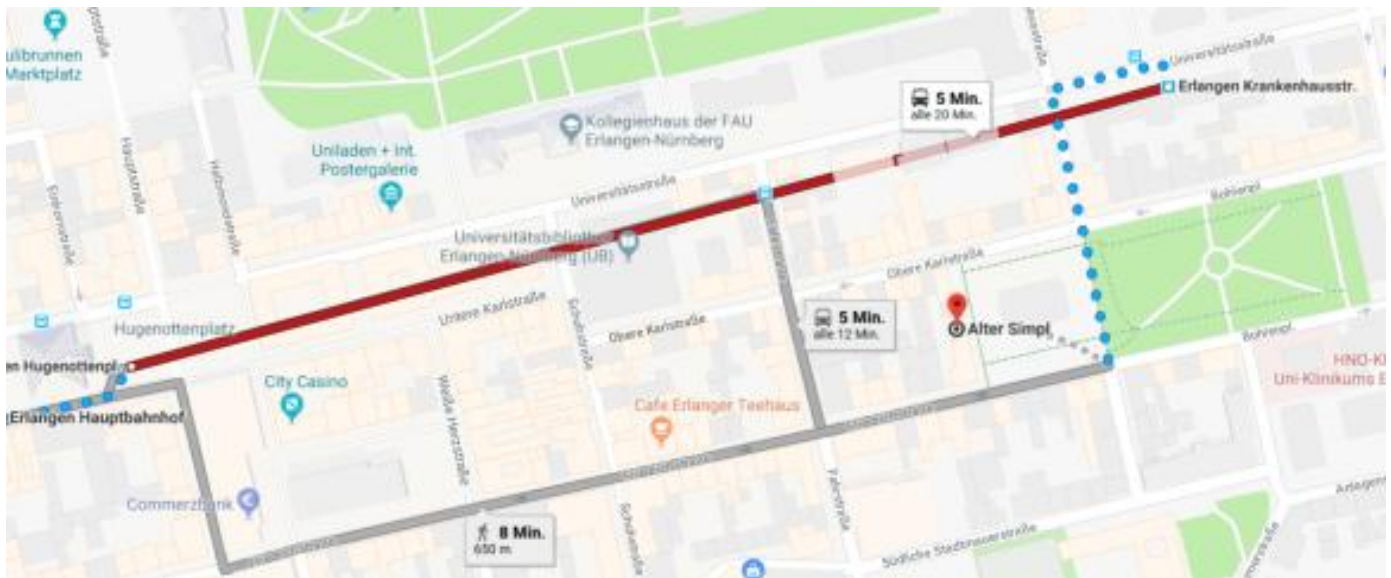

Gemütliches Treffen am 15.03.2018 ab 19 Uhr:

Alter Simpl
Bohlenplatz 2
91054 Erlangen
Tel.: 09131 25626
E-Mail: kontakt@alter-simpl.com

Veranstungsort

BR Meetingraum

Allee am Röthelheimpark 2
91052 Erlangen
Terminal A 1030215

Anfahrt mit dem ÖPNV:

Vom Hbf: mit dem Bus 294 (Richtung Sieglitzhof) oder 293 (Richtung Bruck Bahnhof) bis zur Haltestelle „Siemens Med“ fahren. Von hier aus ist der Meetingraum zu Fuß in ca. 3 Minuten erreichbar.

Vom Albrecht Dürer Airport Nürnberg: Mit dem Bus 30 (Richtung Arcaden) bis zur Haltestelle „Am Wegfeld“ fahren. Hier in den Bus 20 (Richtung Arcaden) umsteigen und bei der Haltestelle „Siemens Med“ aussteigen.

Eine zweite Variante ist es, mit dem Bus 30 (Richtung Arcaden) bis zur letzten Haltestelle zu fahren und hier in den Bus 20 (Richtung Am Wegfeld) umzusteigen.